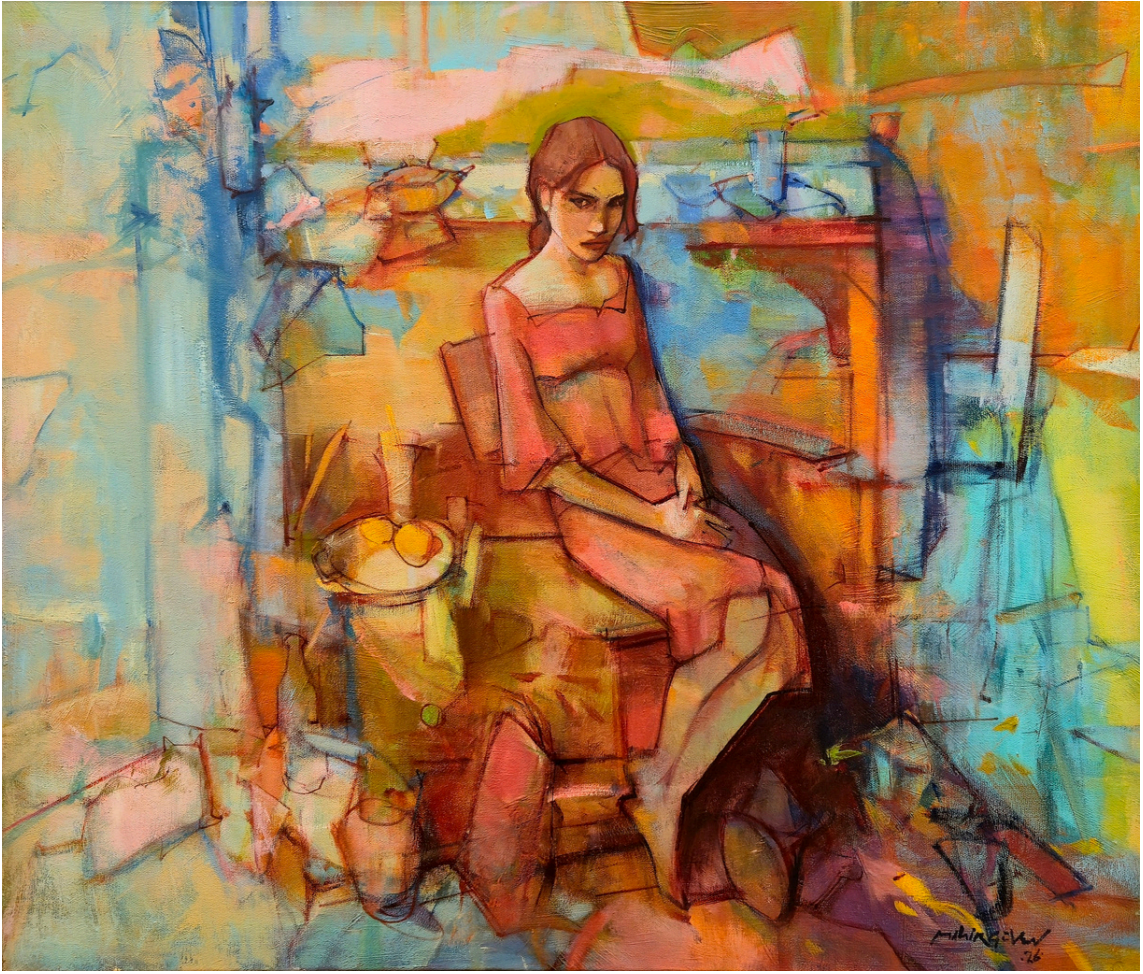

60x70 cm / tüyb / 2026