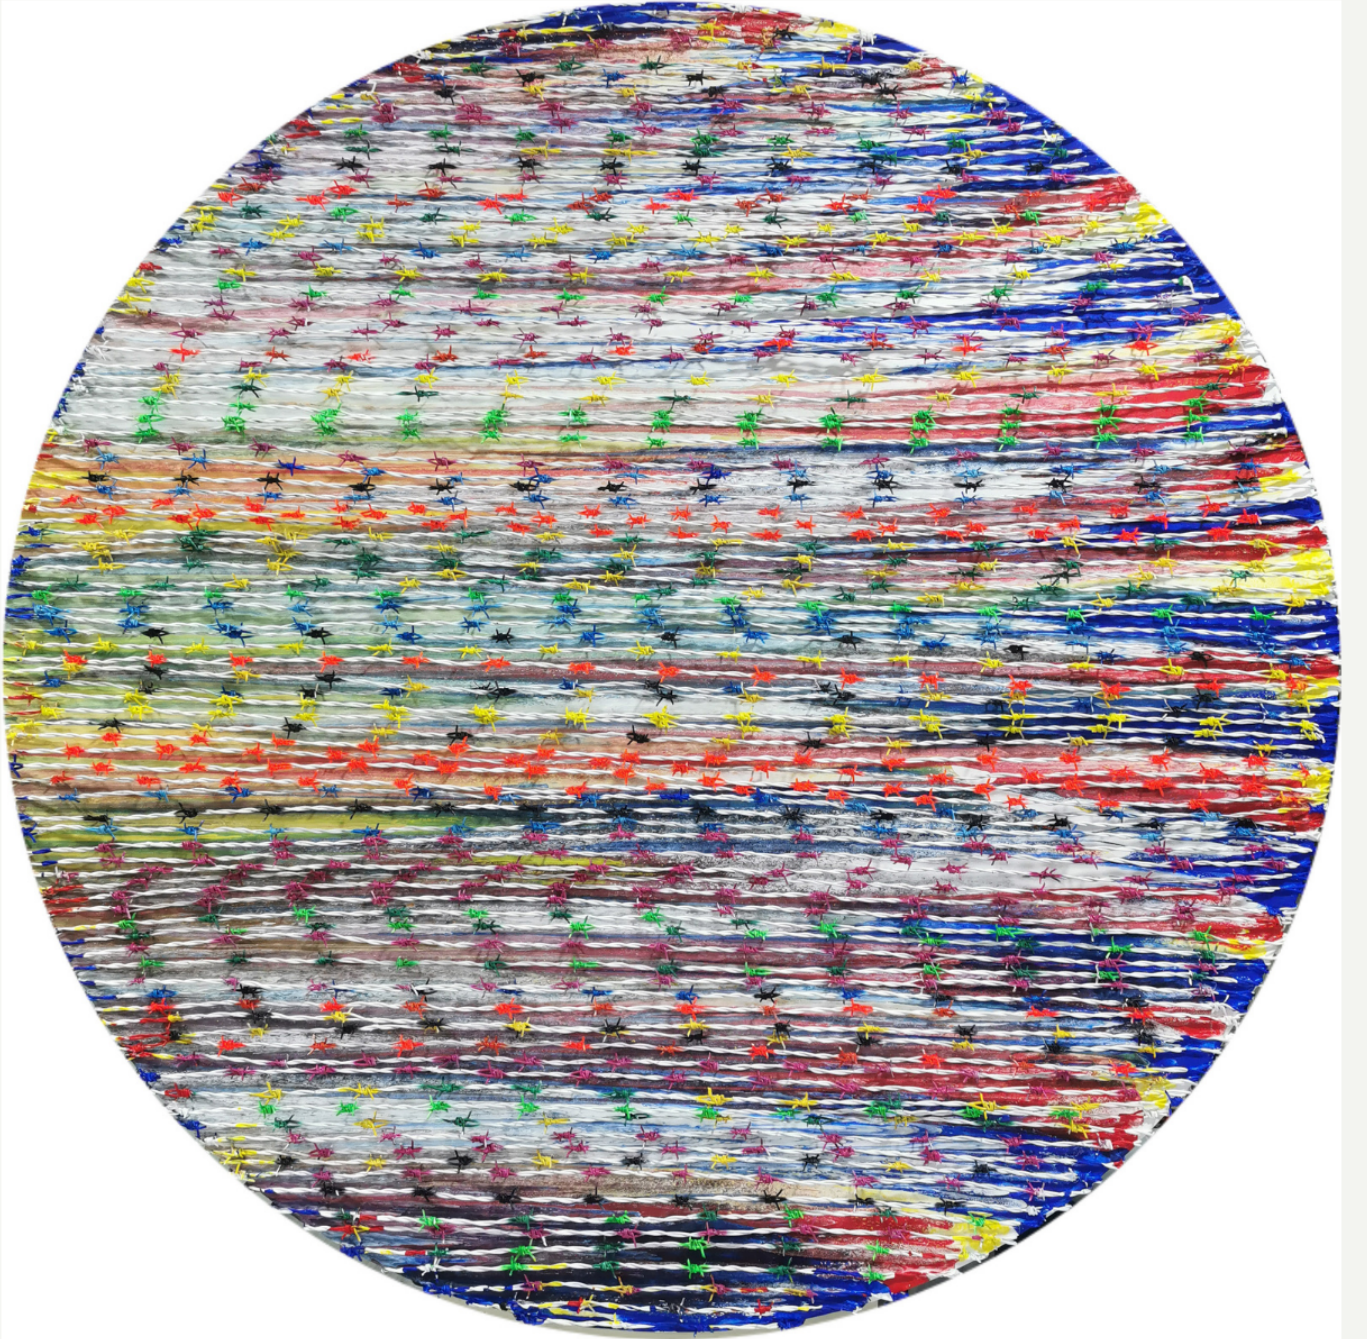

Çocukluğumun renklerini geri verin bana; Mavi hariç... / 220x240 cm / tükt / rölyef / 2021

Sınır / Lolipop serisi / R: 150 cm / tükt - rölyef / 2021