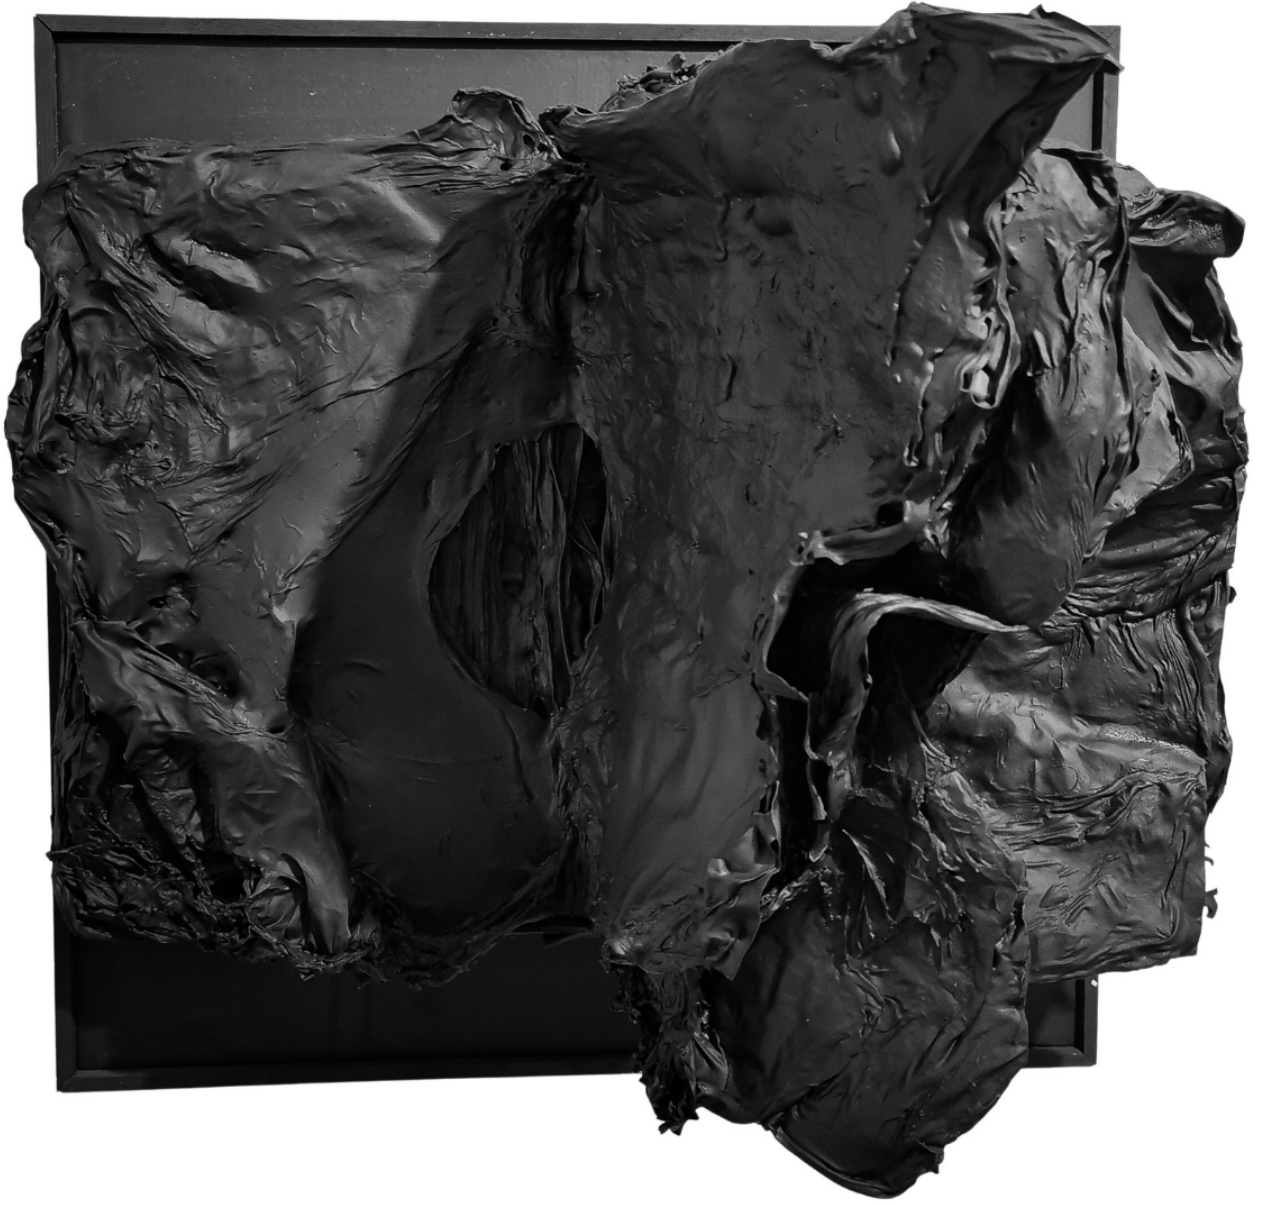

Sınır / Düşüş serisi (kısa süren yaşamın hikayesi) / 52x52 cm / tükt / rölyef / 2021