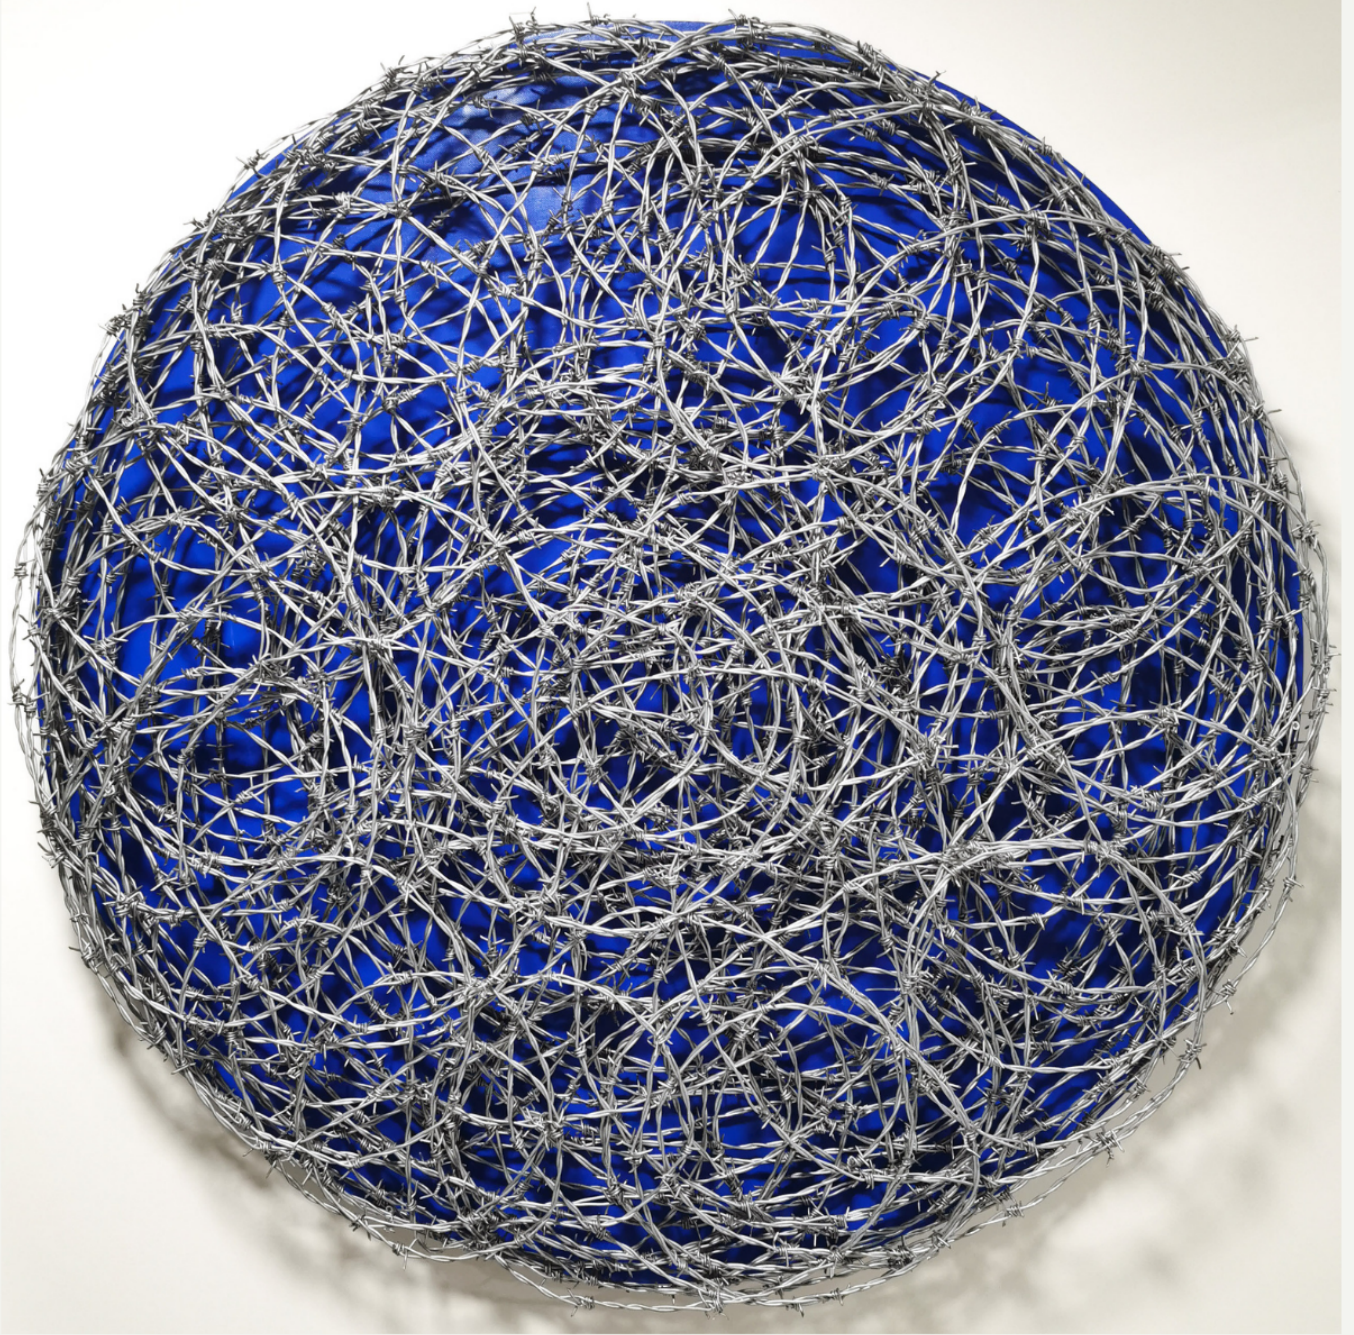

Aliye Selin BERBEROĐLU

Çocukluğumun renklerini geri verin bana; Mavi hariç... / 220x240 cm / tükt / rölyef / 2021

Sınır / Lolipop serisi / R: 150 cm / tükt - rölyef / 2021

Sınır serisi / 193x142 cm / tyb / 2021