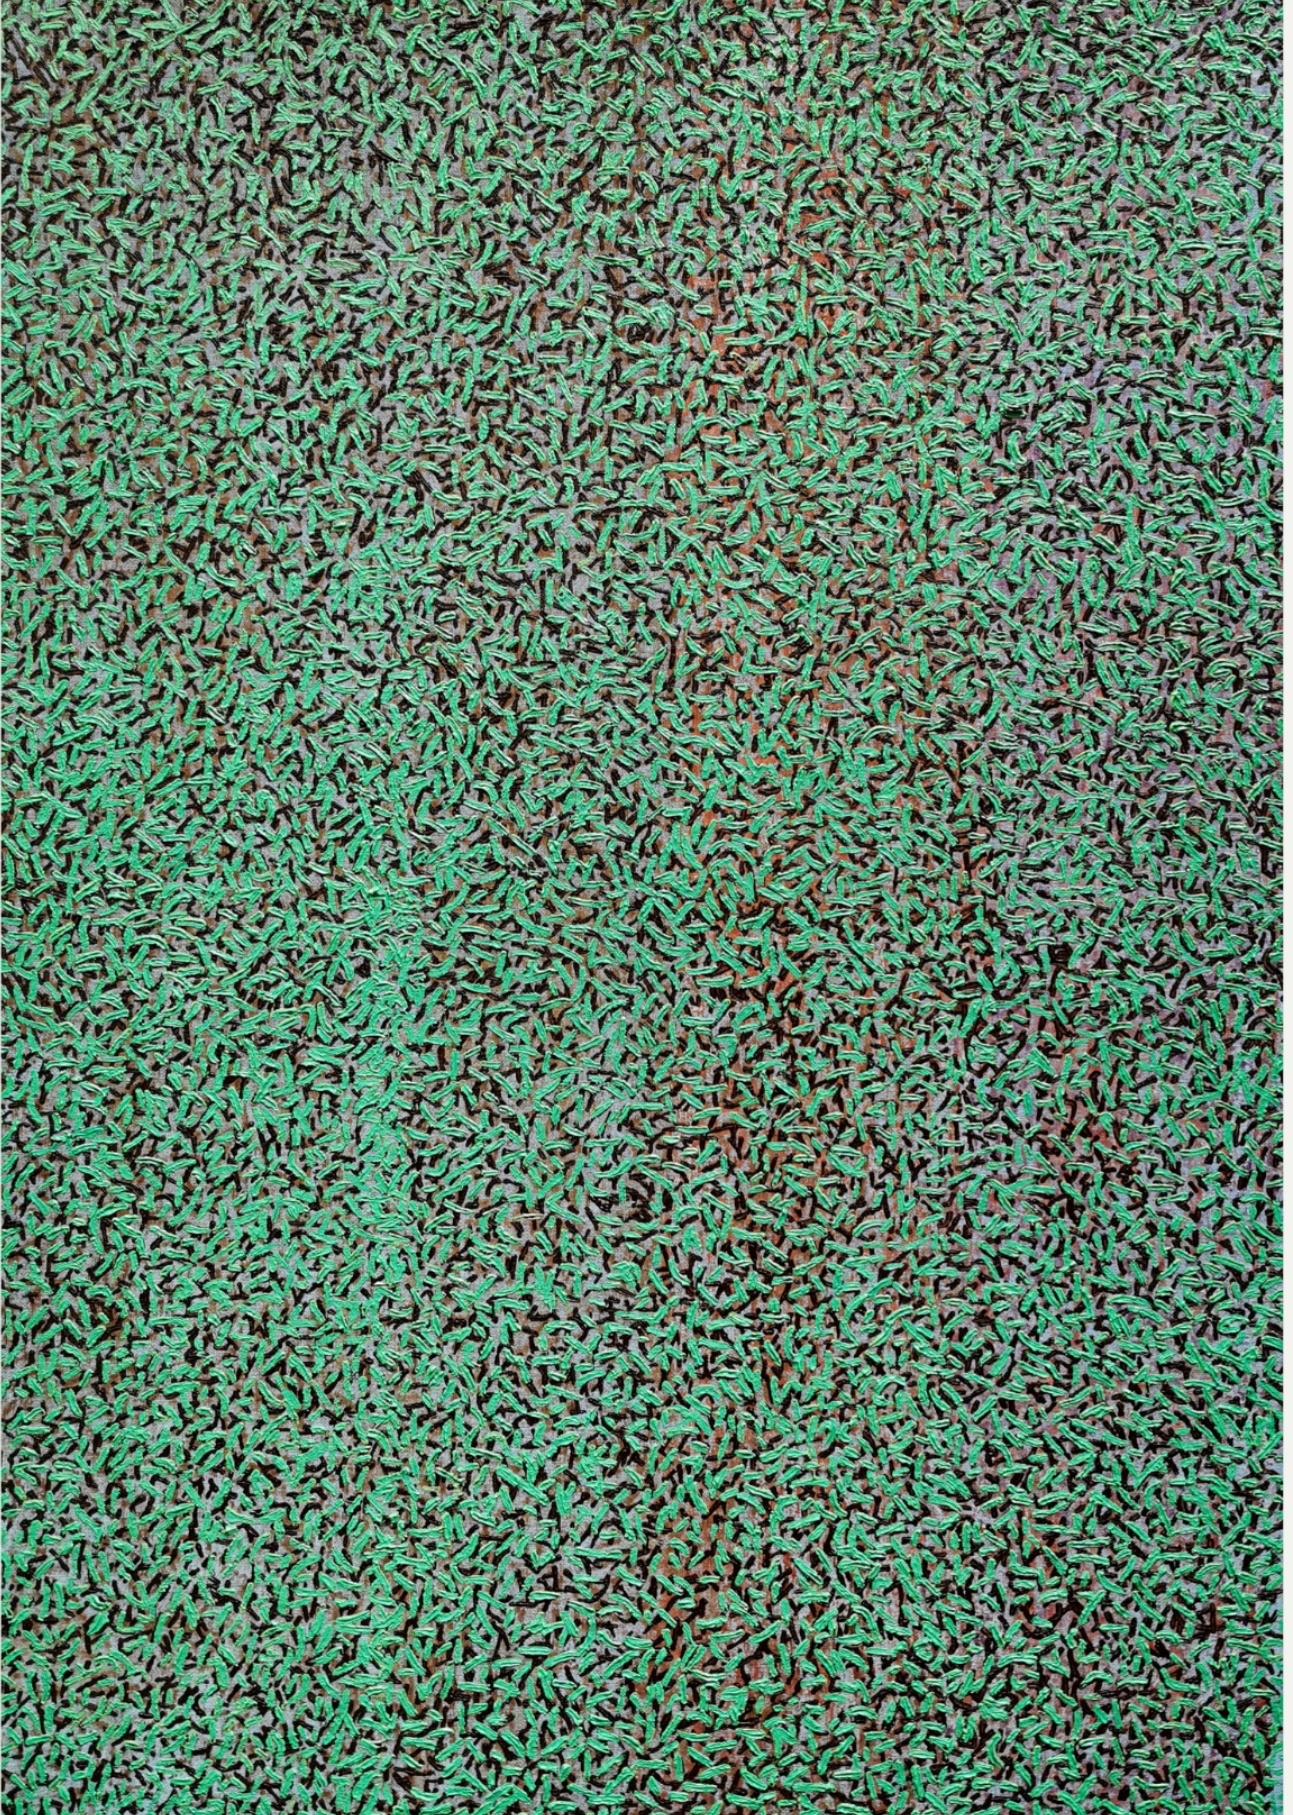

Sınır / Yaşam-Ölüm serisi / 100x70 cm / tüyb / 2021