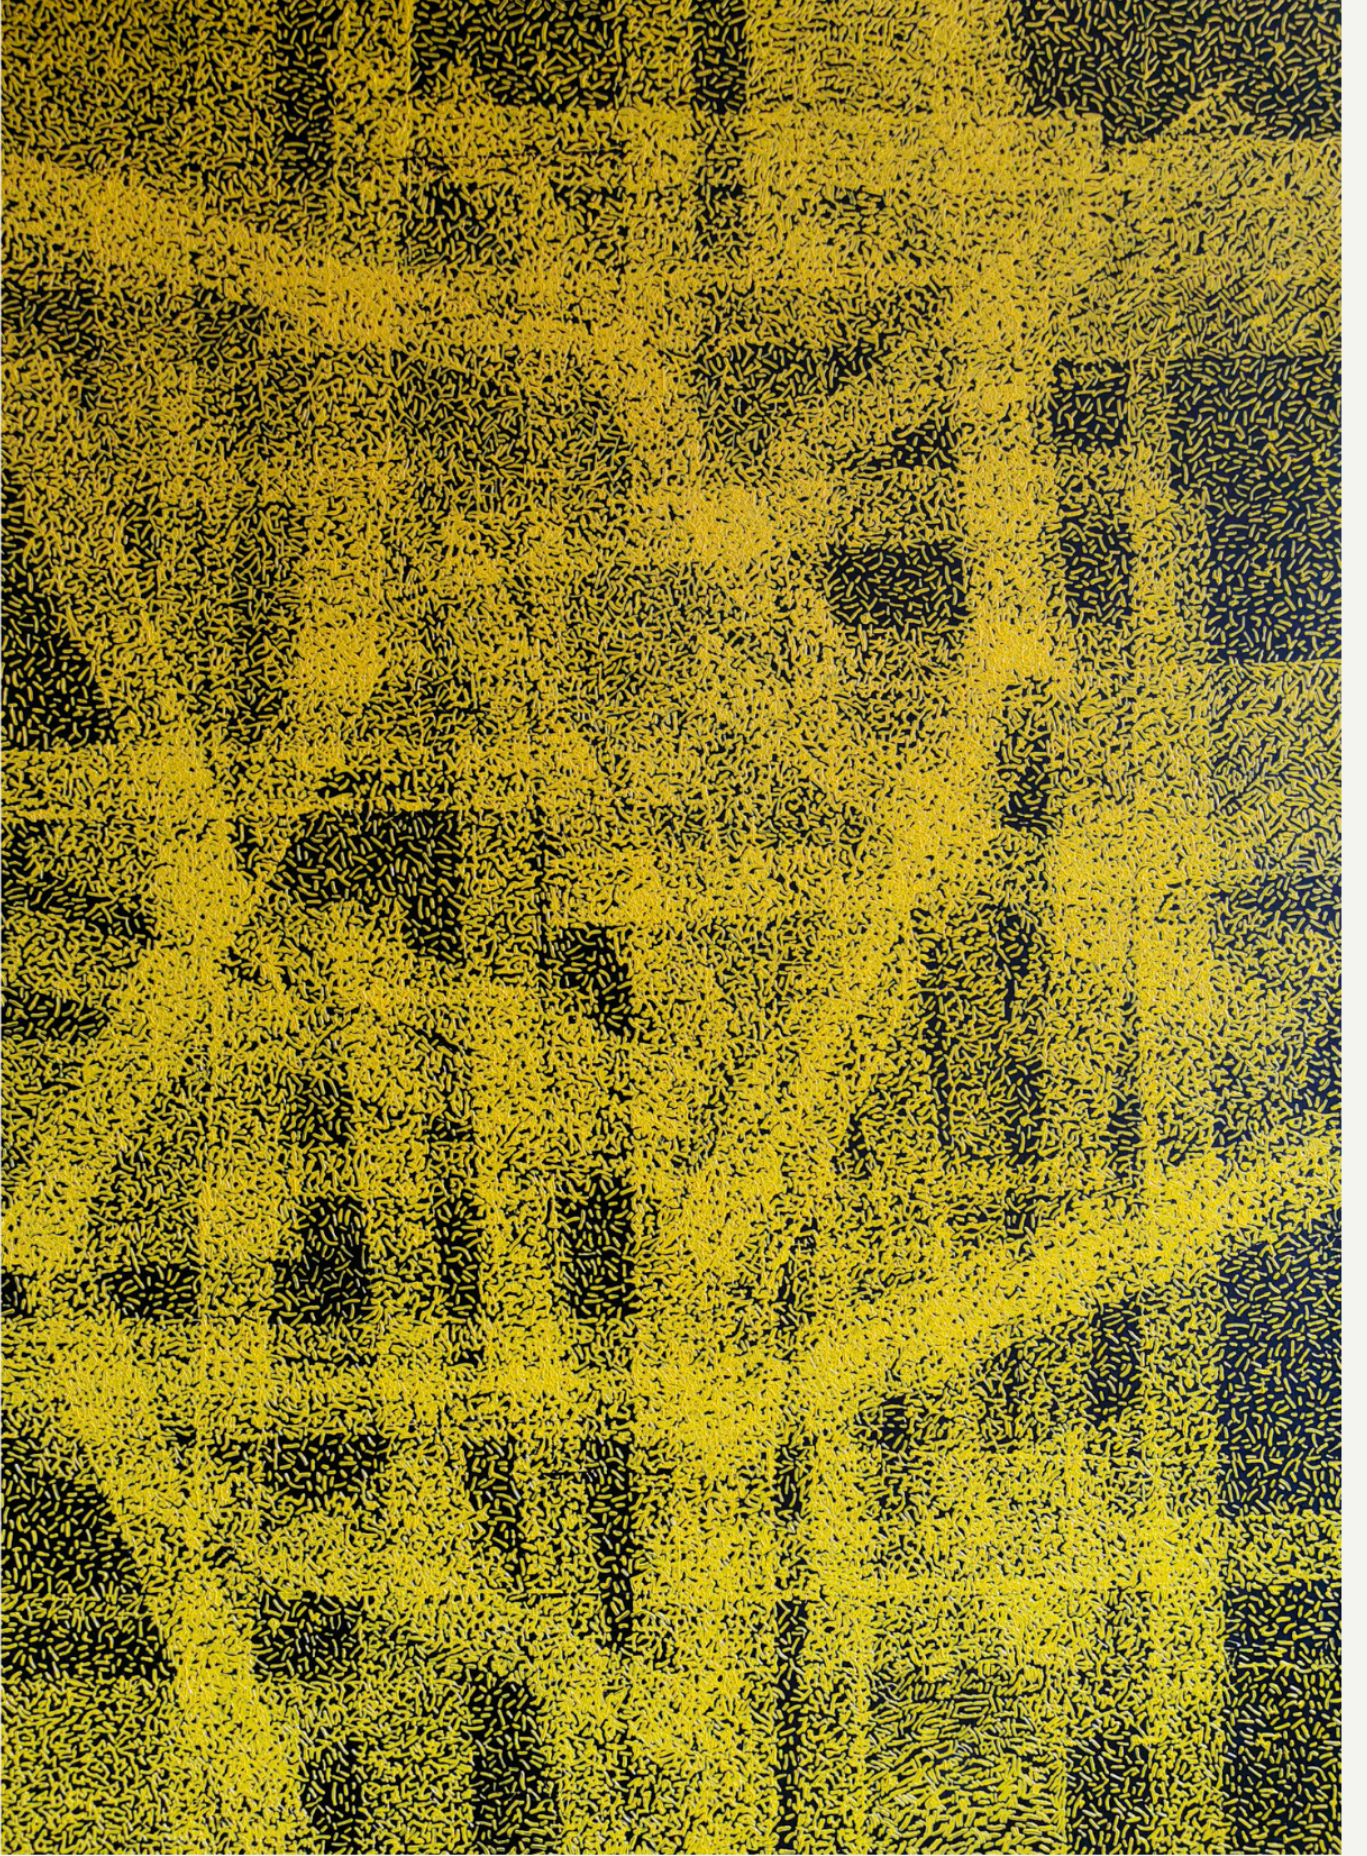

Sınır / Yaşam-Ölüm serisi / 180x130 cm / tüyb / 2021