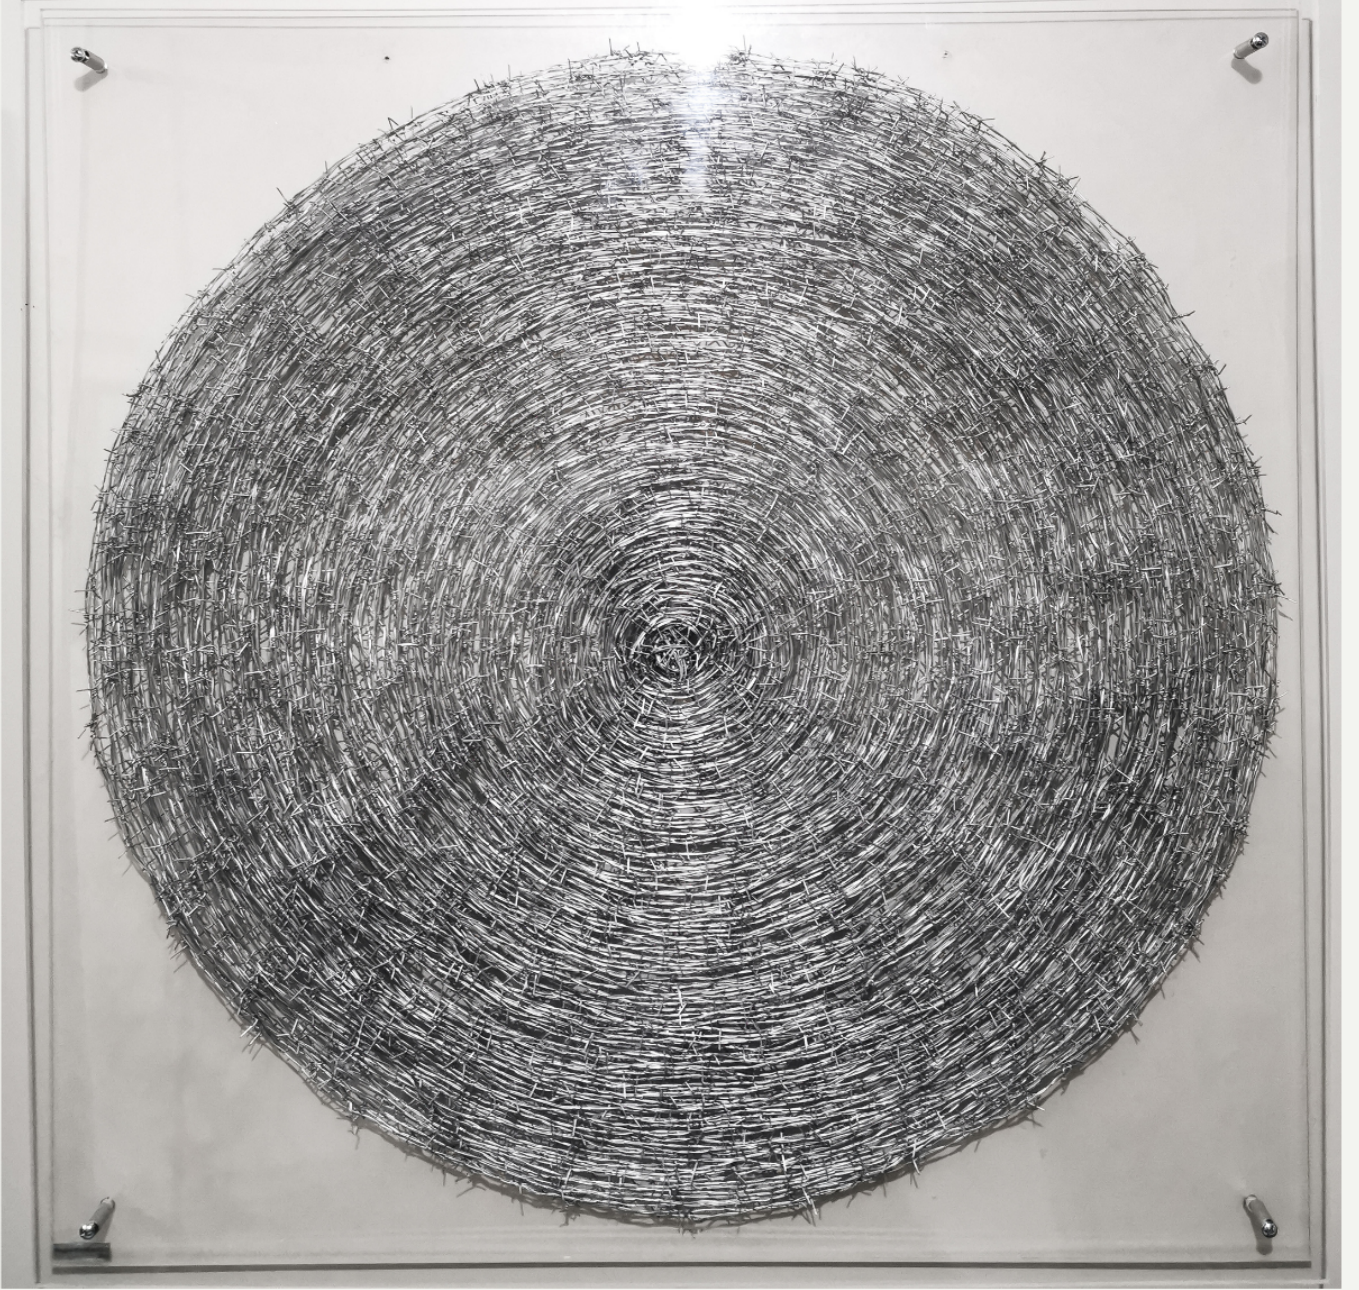

Sınır / Düşüş serisi / R: 107 cm / tükt - rölyef / 2021

Sınır / Lolipop serisi / 90X90 cm / karışık teknik / rölyef / 2021

Sınır serisi / 200x155 cm / tyb / 2021

Sınır / Düşüş serisi / 120x120 cm / tükt-rölyef / 2021

Sınır serisi / R: 100 cm / tyb / 2021

Sınır / Yaşam-Ölüm serisi / 138x100 cm / tüyb / 2021

Sınır / Yaşam-Ölüm serisi / 180x130 cm / tüyb / 2021

Sınır / Yaşam-Ölüm serisi / 100x70 cm / tüyb / 2021

Sınır / Yaşam-Ölüm serisi / 95x100 cm / tükt - rölyef / 2021

Sınır serisi / R: 100 cm (pleksi: 110x110 cm) / karışık teknik / rölyef / 2021

Sınır serisi / 200x50 cm / tyb / 2021

Sınır serisi / 200x50 cm / tüyb / 2021

Sınır / Düşüş serisi (kısa süren yaşamın hikayesi) / 52x52 cm / tükt / rölyef / 2021